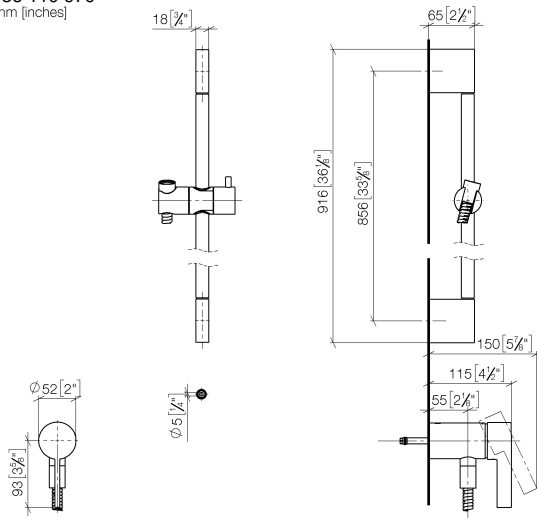

Batería monomando empotrada con conexión integrada de ducha con juego de ducha sin ducha de mano - Cromo

IMO

36 110 970

- Flexo metálico 1750mm con bloqueo de giro integrado
 - Barra a pared con soporte deslizante
 - Diámetro de tubo 18 mm
- Ester artículo no incluye ducha de mano!**
Protección contra reflujo.

Complementos necesarios

Fijación mural empotrada - 35 050 970 90
 ●Profundidad de montaje mín. 80 mm
 ●Profundidad de montaje máx. 105 mm

Complementos necesarios

Ducha de mano - Cromo 28 016 979-00

Complementos necesarios

Ducha de mano - Cromo 28 017 979-00

Complementos necesarios

Ducha de mano - Cromo 28 012 979-00

Complementos necesarios

Ducha de mano FlowReduce - Cromo 28 018 979-00 0010

36 110 970
mm [inches]

Certificado

Belgaqua_21-025- WRAS_2011027. LGA_29928.
27_1.

36 110 970

Lista de piezas de recambios

Nº	Número de artículo	Denominación	Cantidad de montaje	Plazo de entrega
1	05 17 20 726 02 90	juego de fijación	1	2
2	09 31 11 049 90	varilla	2	2
3	04 31 11 113 00 90	varilla	2	2
4	08 17 97 054-00	soporte	2	10
5	90 28 22 597 00-00	soporte	1	10
6	28 322 970-00	Flexo de ducha metálico 1/2" x 3/8" x 1750 mm - Cromo	1	2
7	12 580 970-00	Soporte deslizante - Cromo	1	10
9	36 050 970-00	Batería monomando empotrada con conexión integrada de ducha - Cromo	1	10