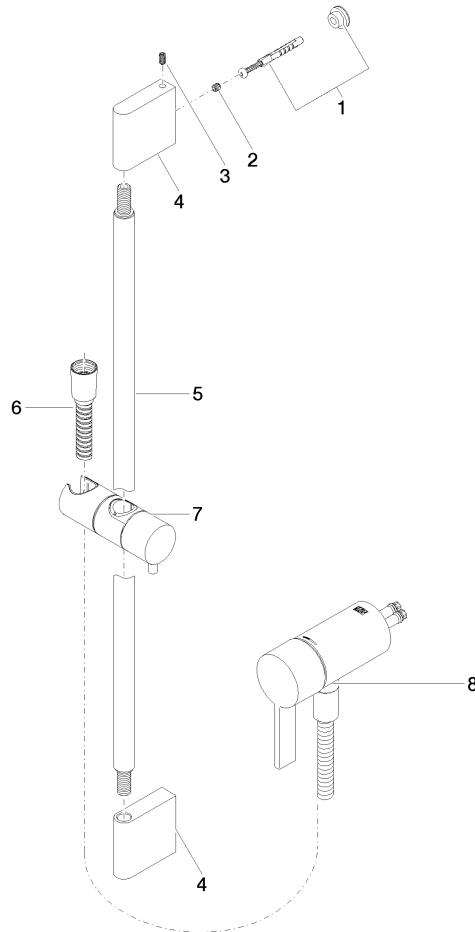

Batería monomando empotrada con conexión integrada de ducha con juego de ducha sin ducha de mano - Cromo

IMO

36 110 970

- Flexo metálico 1750mm con bloqueo de giro integrado
 - Barra a pared con soporte deslizante
 - Diámetro de tubo 18 mm
- Ester artículo no incluye ducha de mano!**
Protección contra reflujo.

Complementos necesarios

Fijación mural empotrada - 35 050 970 90
 ●Profundidad de montaje mín. 80 mm
 ●Profundidad de montaje máx. 105 mm

Complementos necesarios

Ducha de mano - Cromo 28 016 979-00

Complementos necesarios

Ducha de mano - Cromo 28 017 979-00

Complementos necesarios

Ducha de mano - Cromo 28 012 979-00

Complementos necesarios

Ducha de mano FlowReduce - Cromo 28 018 979-00 0010

36 110 970
mm [inches]

Certificado

Belgaqua_21-025- WRAS_2011027. LGA_29928.
27_1.

36 110 970

Lista de piezas de recambios

Nº	Número de artículo	Denominación	Cantidad de montaje	Plazo de entrega
1	05 17 20 726 02 90	juego de fijación	1	2
2	09 31 11 049 90	varilla	2	2
3	04 31 11 113 00 90	varilla	2	2
4	08 17 97 054-00	soporte	2	10
5	90 28 22 597 00-00	soporte	1	10
6	28 322 970-00	Flexo de ducha metálico 1/2" x 3/8" x 1750 mm - Cromo	1	2
7	12 580 970-00	Soporte deslizante - Cromo	1	10
9	36 050 970-00	Batería monomando empotrada con conexión integrada de ducha - Cromo	1	10